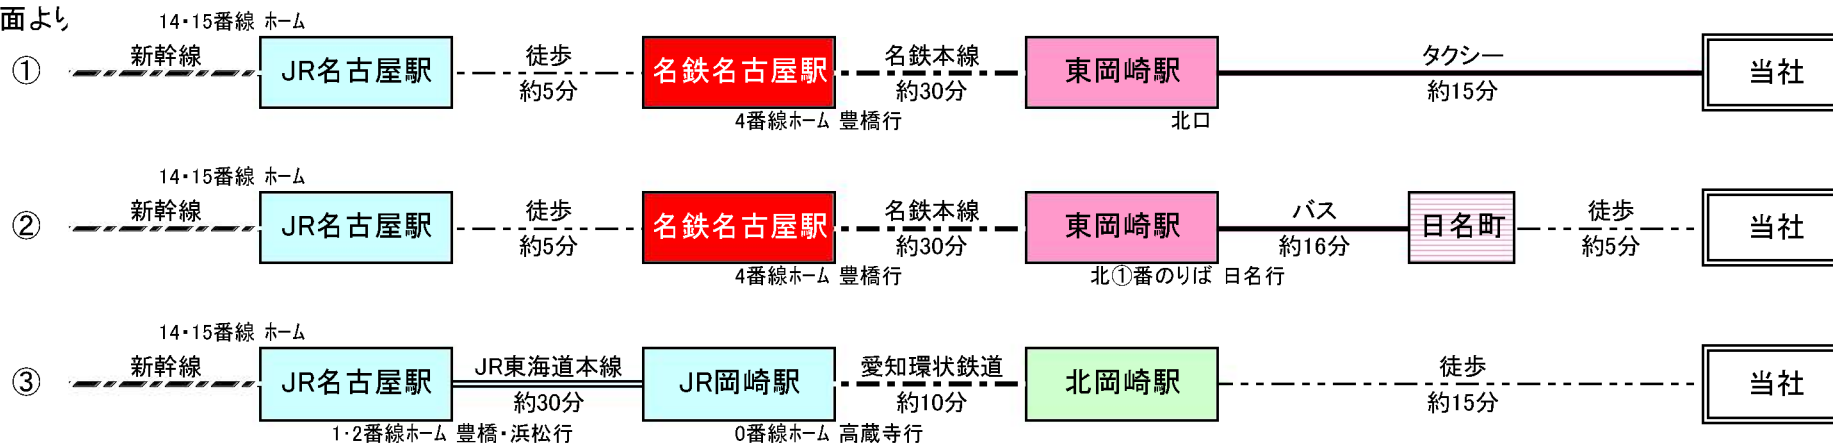

富士ファイン(株)本社 交通案内

(電車・バス・タクシーのご利用)

花園工場へは東岡崎からタクシー(約39分)をご利用下さい。

大阪方面より

東京方面より